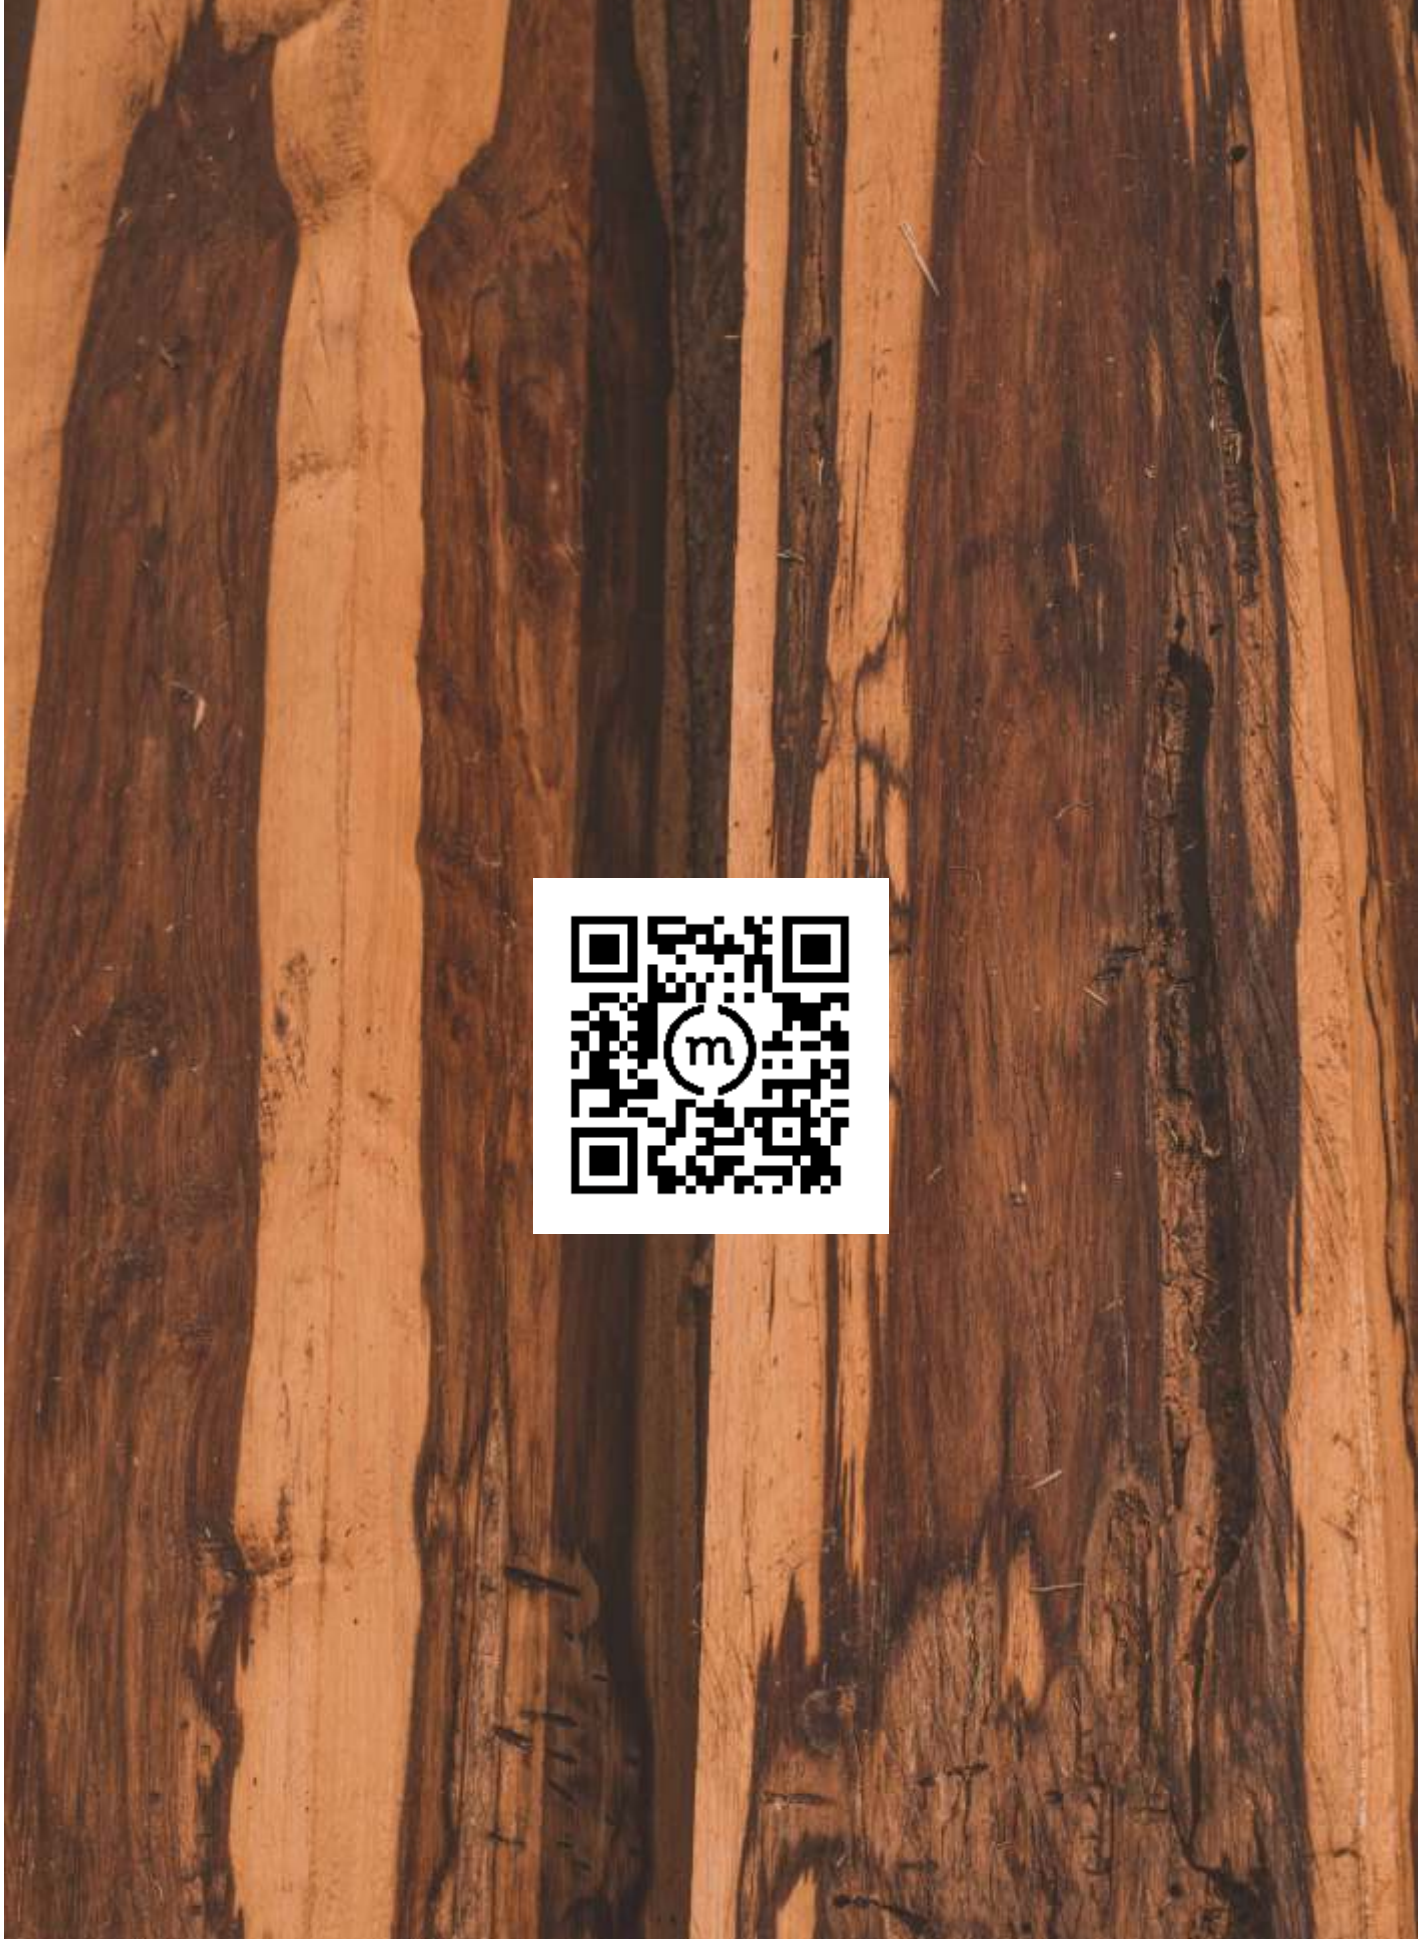

Técnicas de Decorado

 **Bordado**

Negro 601

Kaki 603

Marino 602

Colores únicamente de referencia

|       | ANCHO | LARGO   |     |
|-------|-------|---------|-----|
| C0652 | 28    | 29"     | 32" |
|       | 30    | 31"     | 32" |
|       | 32    | 33"     | 32" |
|       | 34    | 35"     | 32" |
|       | 36    | 37 1/2" | 32" |
|       | 38    | 39 1/2" | 32" |
|       | 40    | 41 1/2" | 32" |
| D0652 | 5     | 30"     | 32" |
|       | 7     | 31 1/2" | 32" |
|       | 9     | 33"     | 32" |
|       | 11    | 34 1/2" | 32" |
|       | 13    | 36"     | 32" |
|       | 15    | 37 1/2" | 32" |
|       | 17    | 39"     | 32" |